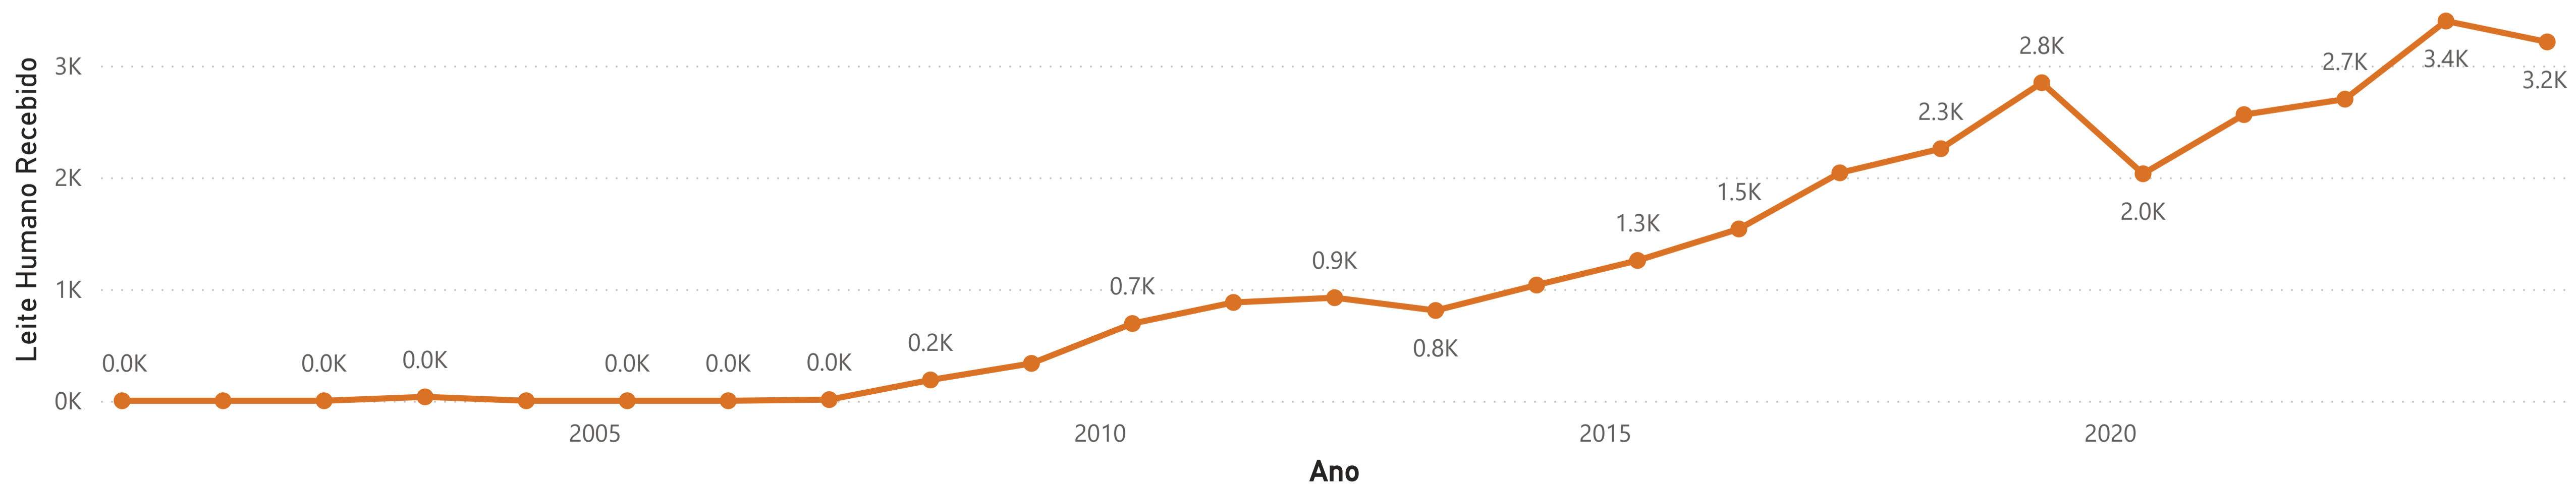

Observatório para o Mês de Maio/2024

Rede Brasileira de Banco de Leite Humano

Leite Humano Recebido

Leite Humano Recebido:

3,211

Média Histórica de Maio:

1,149

Leite Humano Recebido em Maio
de 2023:

3,398

Variação Percentual com Ano
Anterior:

-5.50%

Série Histórica de Leite Humano Recebido para o Mês de Maio