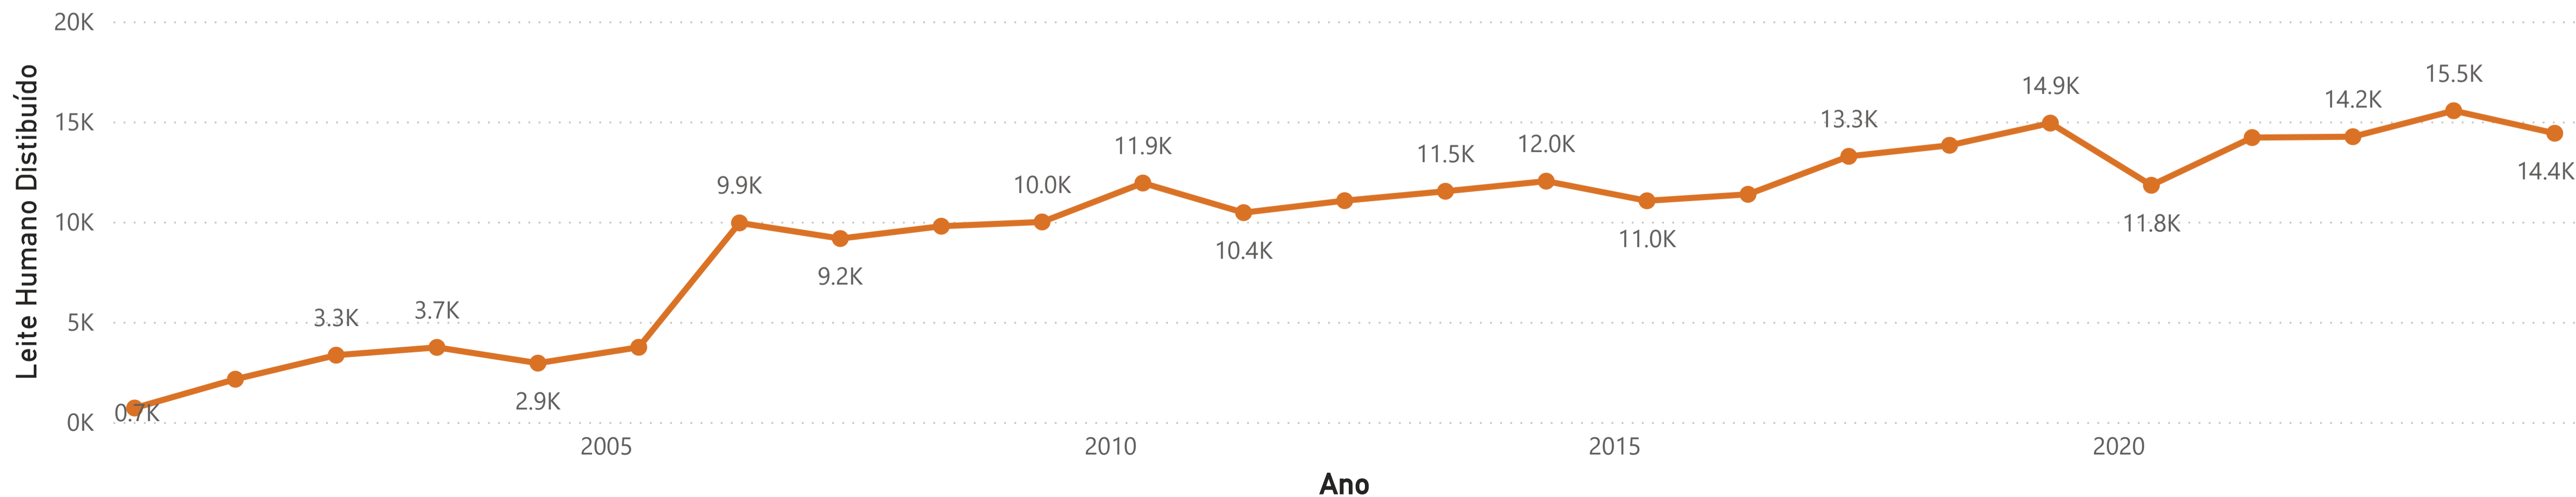

Observatório para o Mês de Maio/2024

Rede Brasileira de Banco de Leite Humano

Leite Humano Distribuído

Leite Humano Distribuído:

14,411

Média Histórica de Maio:

9,878

Leite Humano Distribuído em
Maio de 2023

15,537

Variação Percentual com Ano
Anterior:

-7.24%

Série Histórica de Leite Humano Distribuído para o Mês de Maio