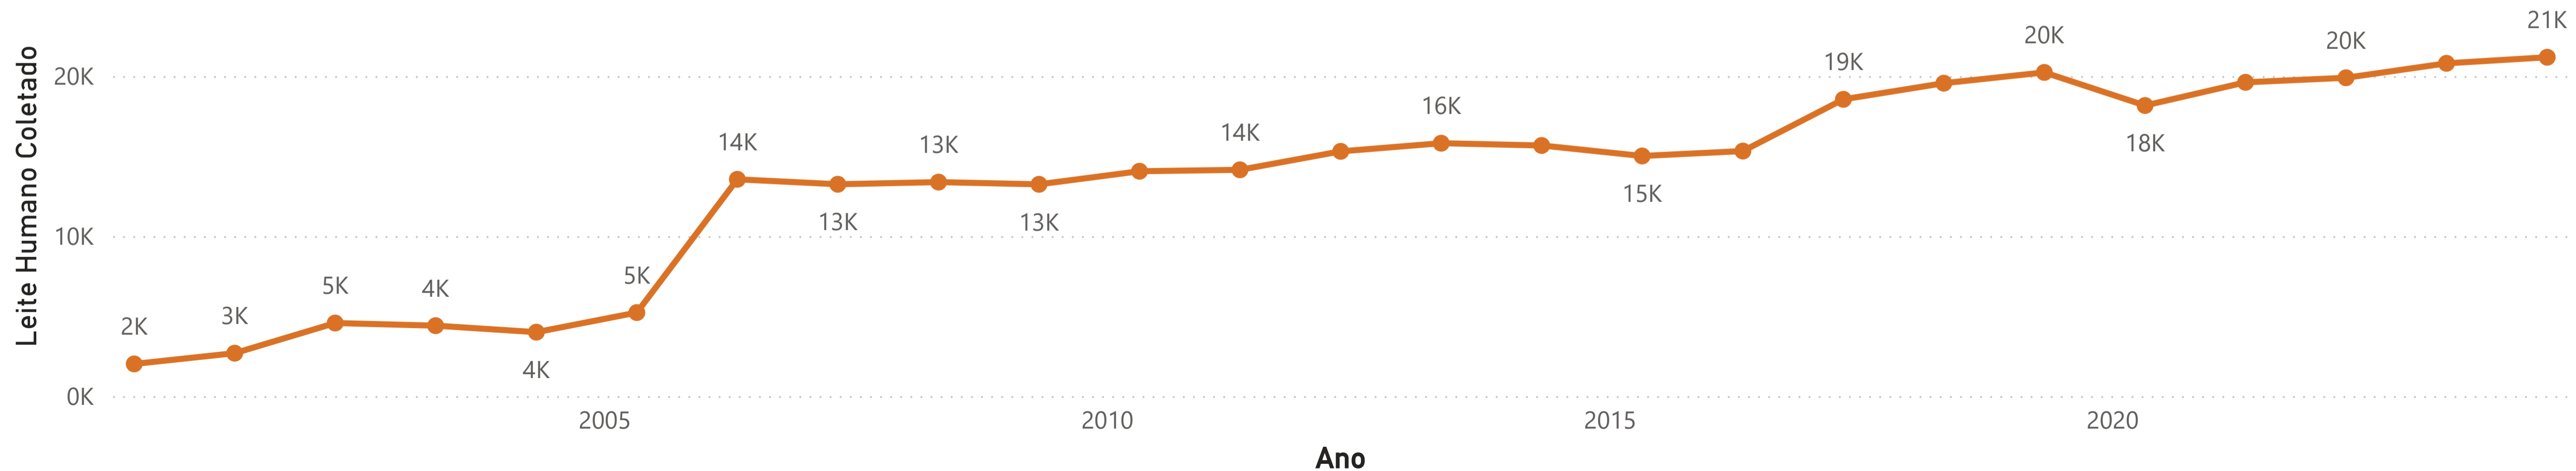

Observatório para o Mês de Maio/2024

Rede Brasileira de Banco de Leite Humano

Leite Humano Coletado

Leite Humano Coletado:

21,174

Média Histórica de Maio:

13,578

Leite Humano Coletado em Maio de 2023:

20,794

Variação Percentual com Ano Anterior:

1.83%

Série Histórica de Leite Humano Coletado para o Mês de Maio