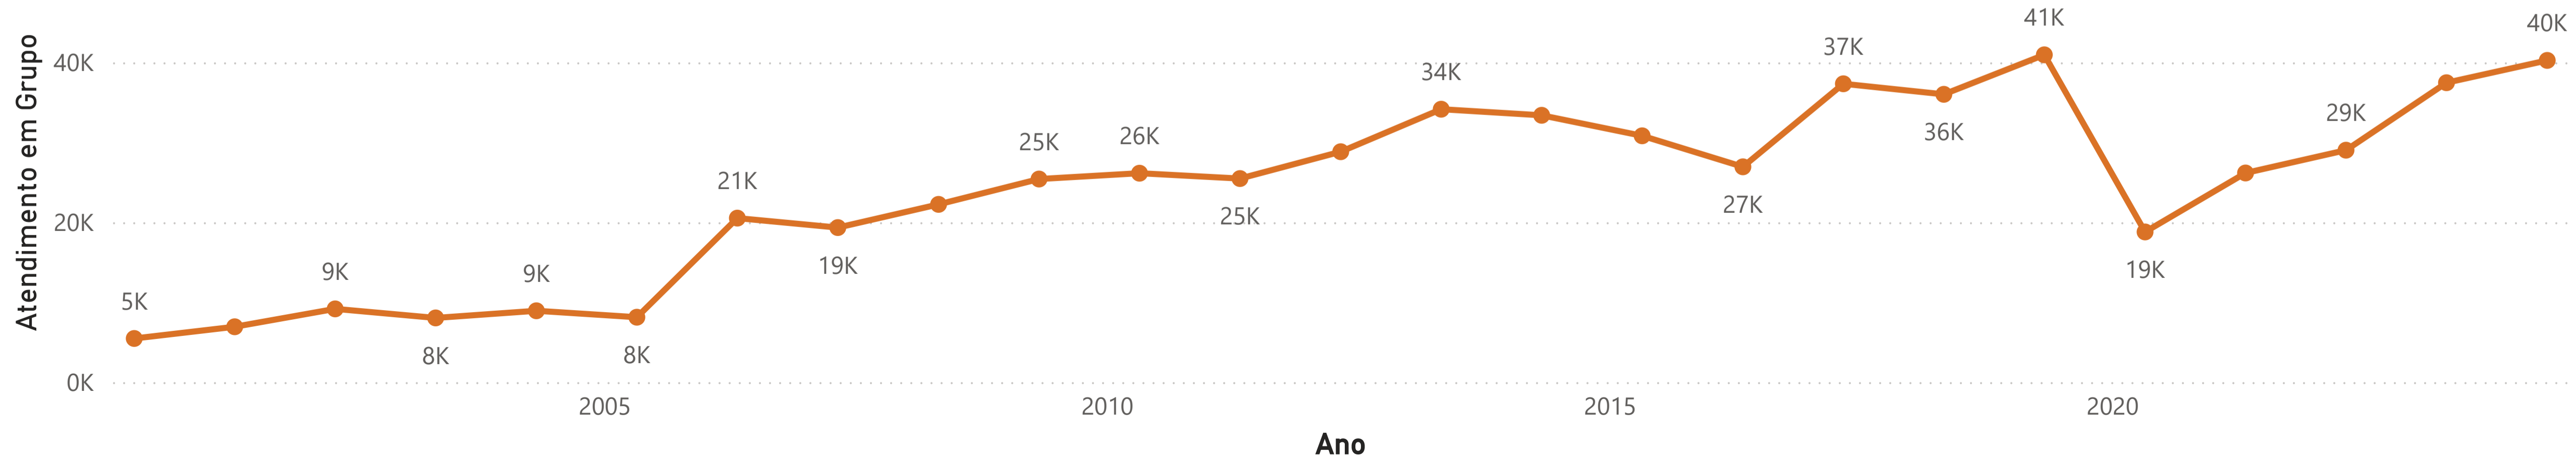

Observatório para o Mês de Maio/2024

Rede Brasileira de Banco de Leite Humano

Atendimento em Grupo

Atendimento em Grupo:

40243

Média Histórica de Maio:

24228

Atendimento em Grupo em Maio de 2023

37452

Variação Percentual com Ano Anterior:

7.45%

Série Histórica de Atendimento em Grupo para o Mês de Maio