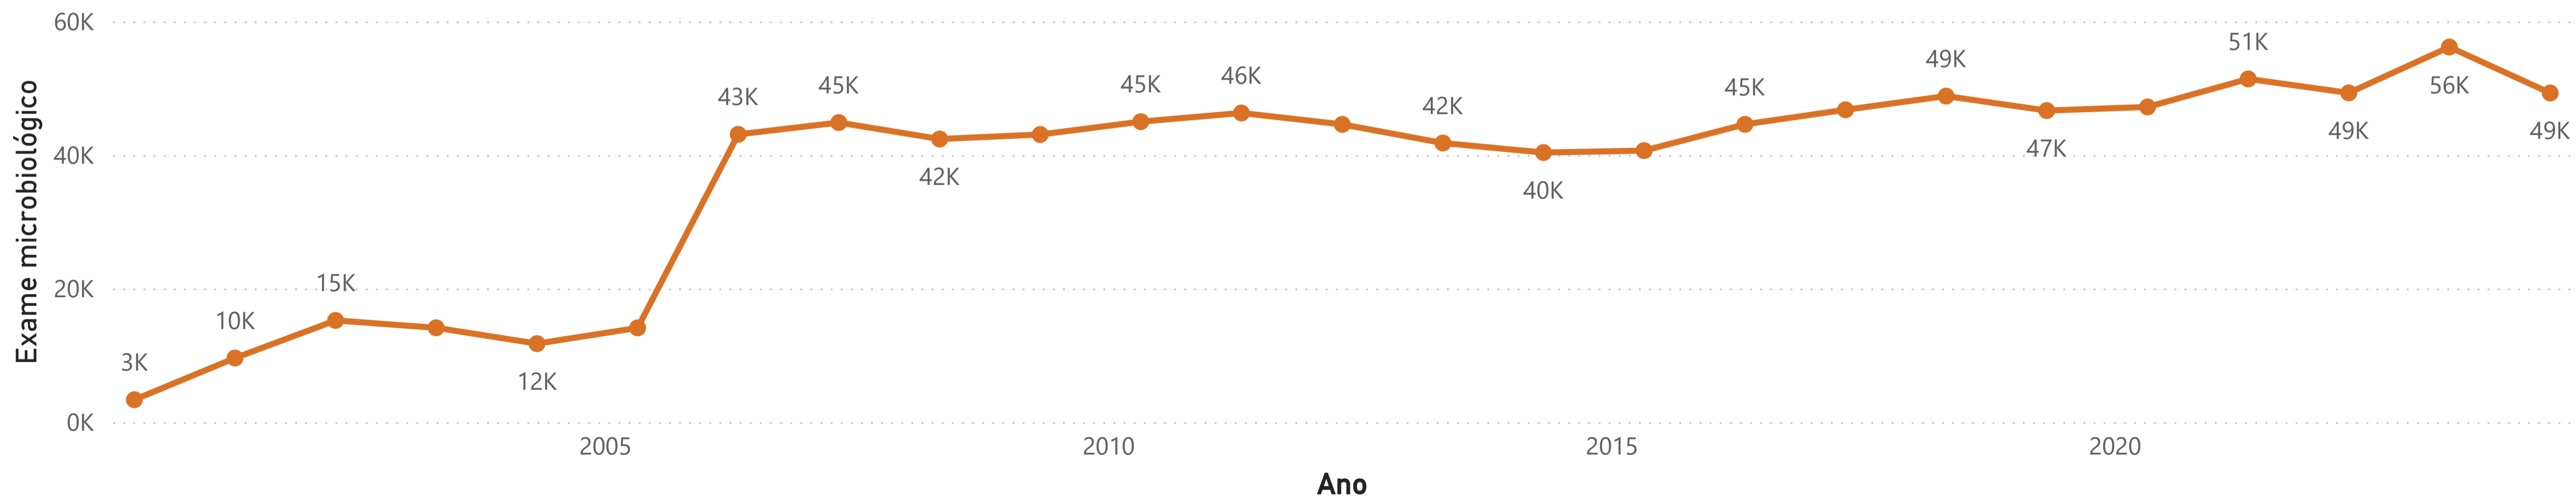

## Rede Brasileira de Banco de Leite Humano

### *Análise Microbiológico*

Exame Microbiológico:

**49260**

Média Histórica de Maio:

**37595**

Análise Microbiológico em Maio de 2023:

**56142**

Variação Percentual com Ano Anterior:

# Observatório para o Mês de Maio/2024