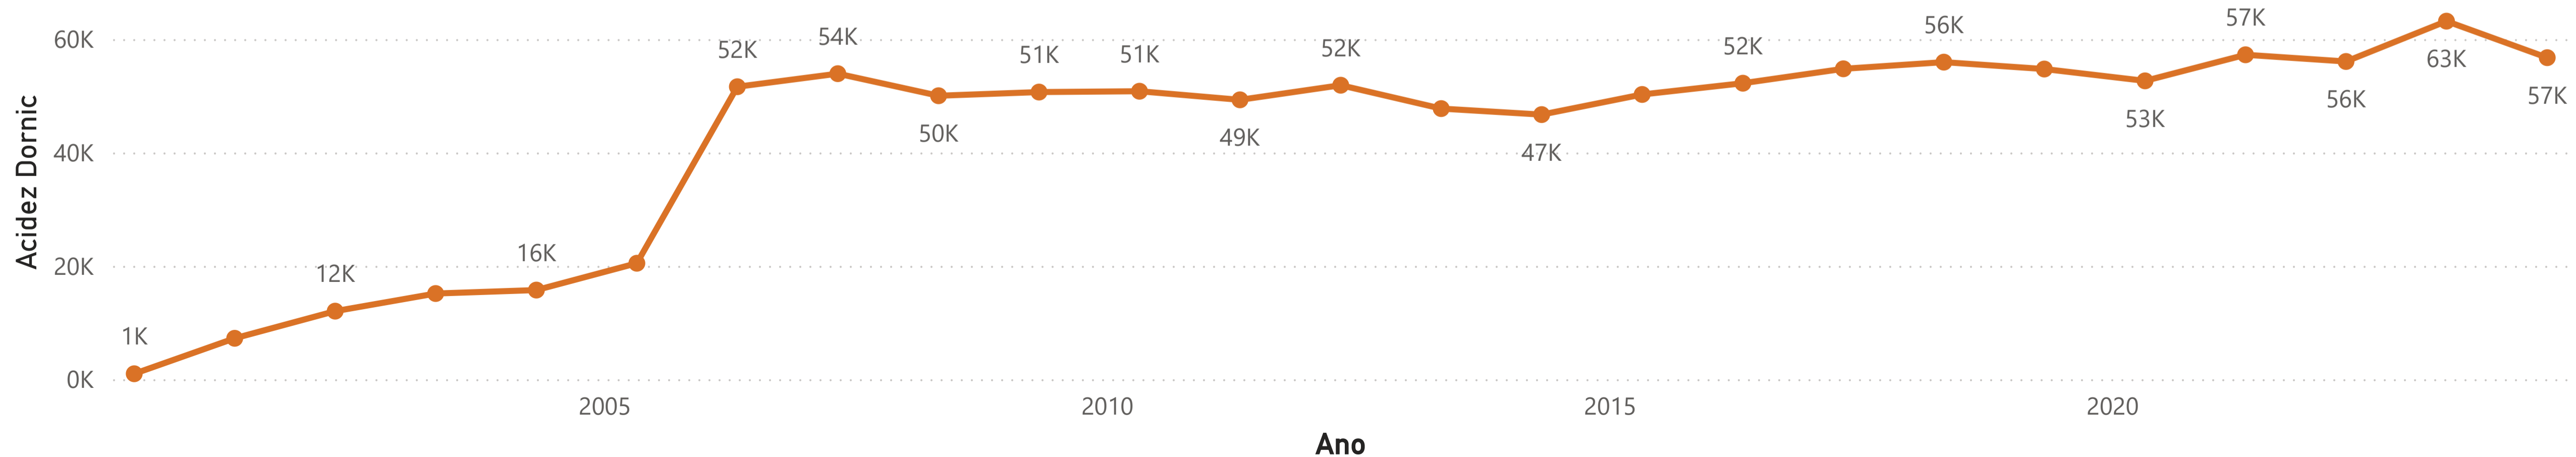

Observatório para o Mês de Maio/2024

Rede Brasileira de Banco de Leite Humano

Acidez Dornic

Acidez Dornic:

56723

Média Histórica de Maio:

43107

Acidez Dornic em Maio de 2023:

63164

Variação Percentual com Ano Anterior:

-10.20%

Série Histórica de Acidez Dornic para o Mês de Maio