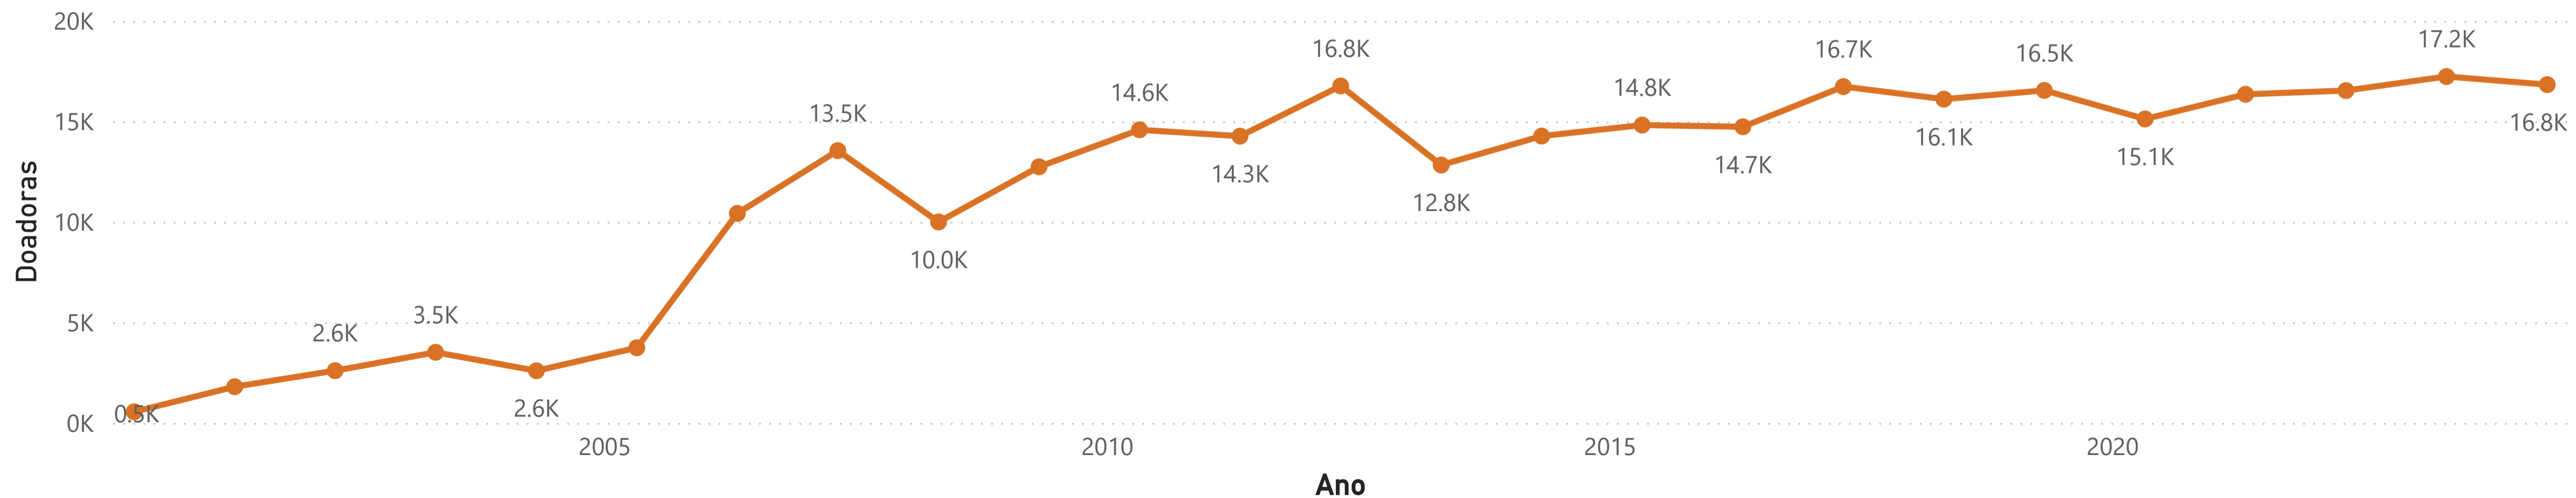

## Rede Brasileira de Banco de Leite Humano

### *Doadoras*

Doadoras:

16824

Média Histórica de Maio:

11803

Doadoras em Maio de 2023:

17227

Variação Percentual com Ano Anterior:

-2.34%

Série Histórica de Doadoras para o Mês de Maio