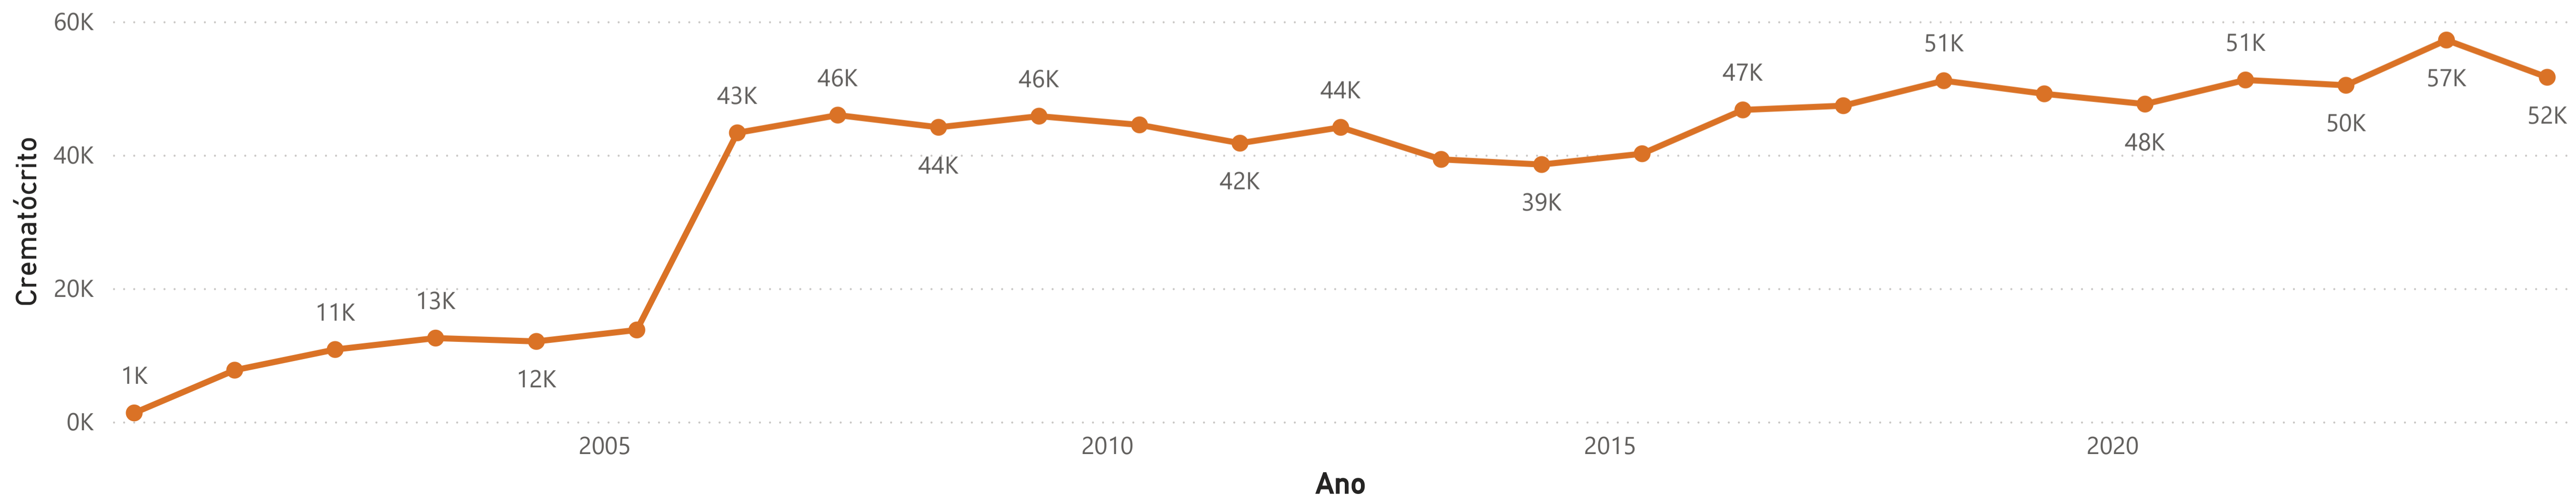

Observatório para o Mês de Maio/2024

Rede Brasileira de Banco de Leite Humano

Crematócrito

Crematócrito:

51605

Média Histórica de Maio:

37505

Crematócrito em Maio de 2024

57186

Variação Percentual com Ano Anterior:

-9.76%

Série Histórica de Crematócrito para o Mês de Maio