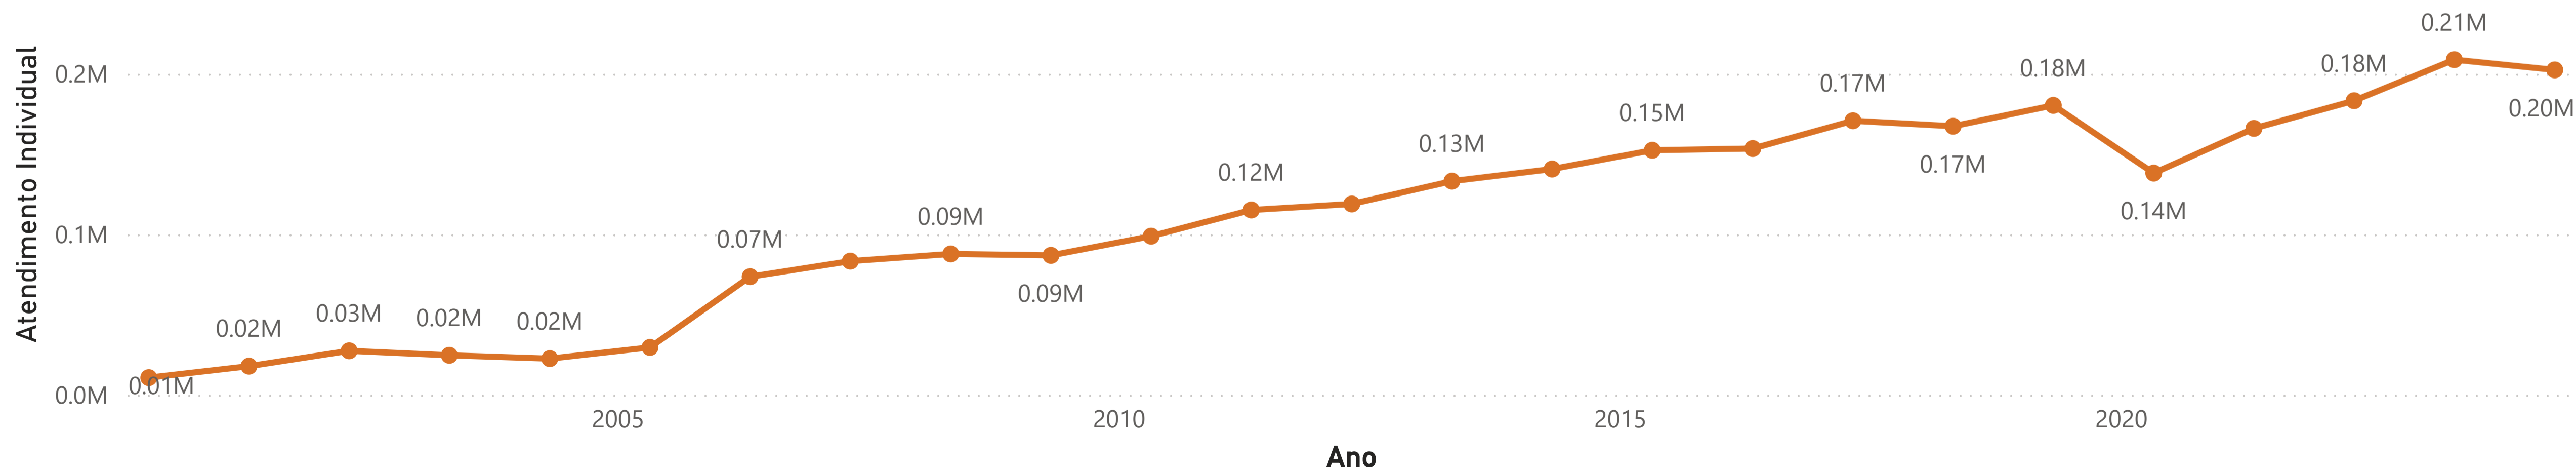

Observatório para o Mês de Maio/2024

Rede Brasileira de Banco de Leite Humano

Atendimento Individual

Atendimento Individual:

202389

Média Histórica de Maio:

111725

Atendimento Individual em Maio de 2023:

208758

Variação Percentual com Ano Anterior:

-3.05%

Série Histórica de Atendimento Individual para o Mês de Maio